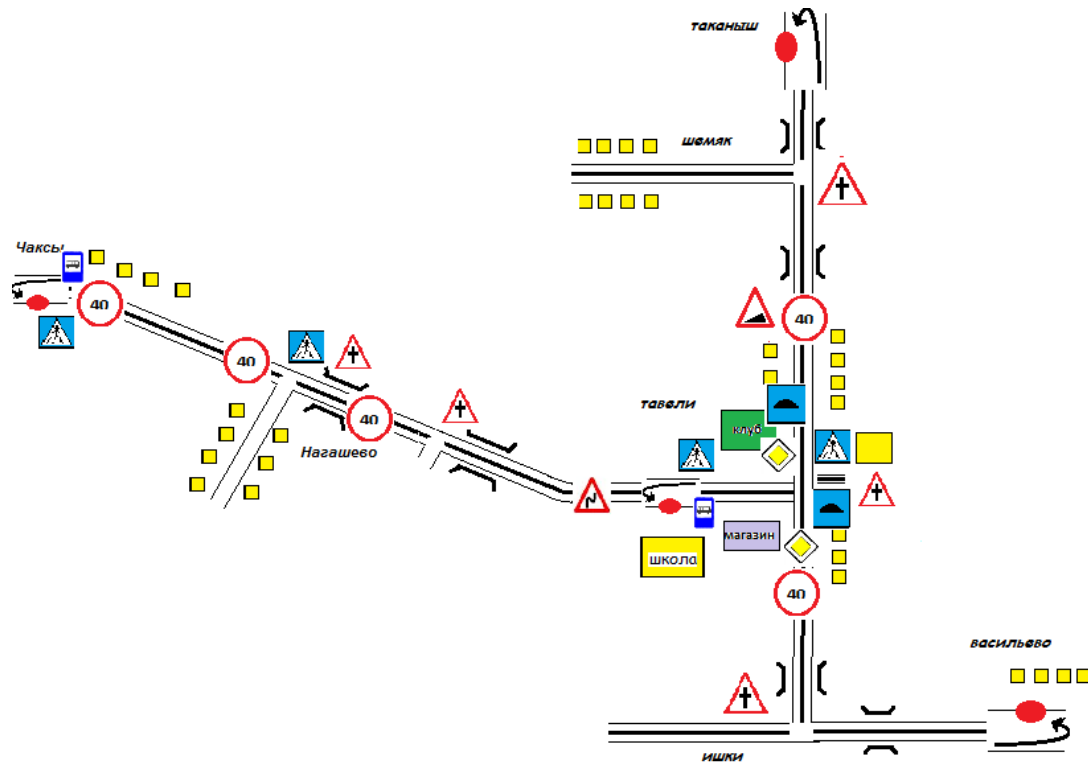

План-схема безопасного маршрута движения специального школьного автобуса до МБОУ «Тавельская СОШ»

Место остановки автобуса

Место разворота автобуса